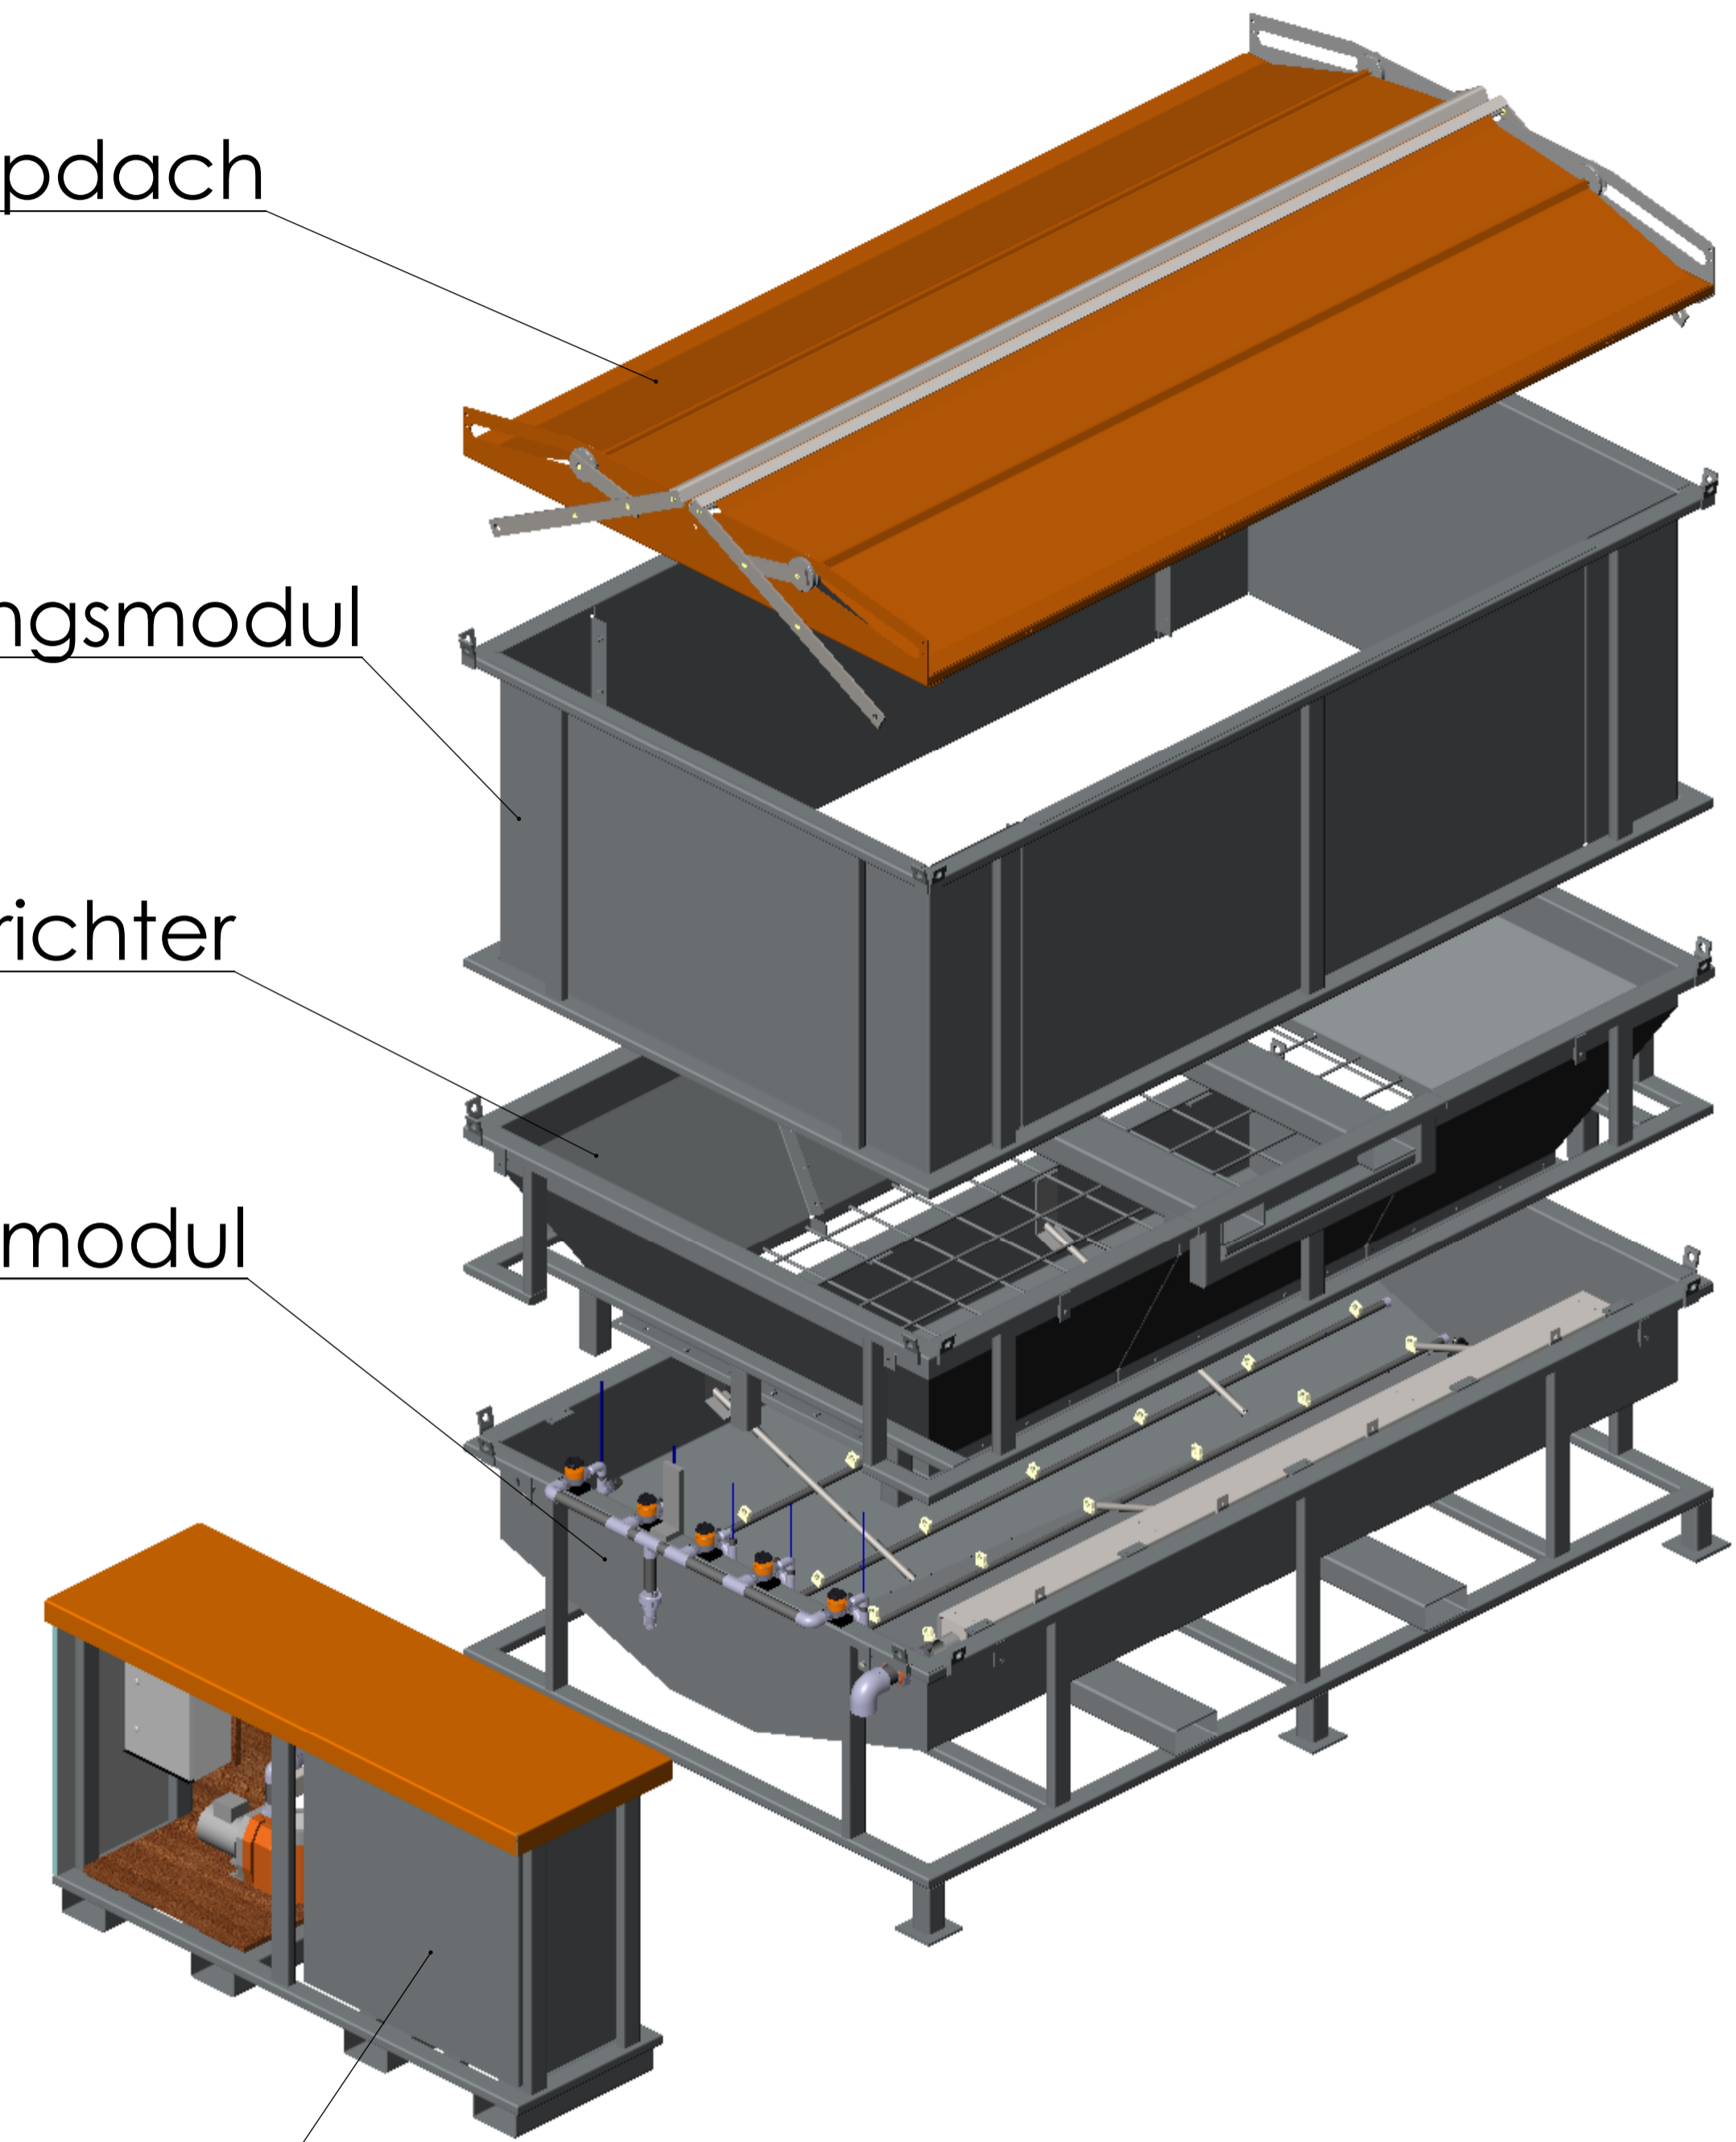

Klappdach

Erweiterungsmodul

Einfülltrichter

Prozessmodul

Pumpmodul